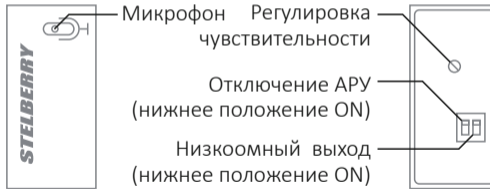

Устройство микрофонов М-60, М-70, М-70HD, М-70UltraHD

Микрофон

Регулировка
чувствительности

Отключение АРУ
(нижнее положение ON)

Низкоомный выход
(нижнее положение ON)