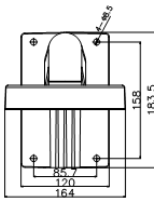

Размеры

Внимание

- Кронштейн должен быть установлен на плоскую поверхность стены
- Водонепроницаемая резиновая прокладка в комплекте
- Стена, на которую устанавливается кронштейн, должна выдерживать вес предполагаемой камеры и аксессуаров в трехкратном размере
- Максимальная грузоподъемность кронштейна – 3кг

Спецификации

Модель	DS-1273ZJ-DM25
Описание	Подвесной кронштейн
Цвет	Белый Ник
Назначение	Купольные камеры
Материал	Алюминиевый сплав
Размеры	231.4 × 183.5 × 164мм
Вес (нетто)	0,87кг

*Изображения и спецификации могут быть изменены без дополнительного уведомления.