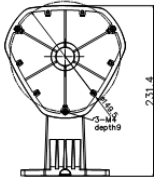

Размеры

Внимание

- Кронштейн должен быть установлен на плоскую поверхность стены
- Водонепроницаемая резиновая прокладка в комплекте
- Стена, на которую устанавливается кронштейн, должна выдерживать вес предполагаемой камеры и аксессуаров в трехкратном размере
- Максимальная грузоподъемность кронштейна – 3кг

Спецификации

Модель	DS-1273ZJ-DM25
Описание	Подвесной кронштейн
Цвет	Белый Ник
Назначение	Купольные камеры
Материал	Алюминиевый сплав
Размеры	231.4 × 183.5 × 164мм
Вес (нетто)	0,87кг

*Изображения и спецификации могут быть изменены без дополнительного уведомления.